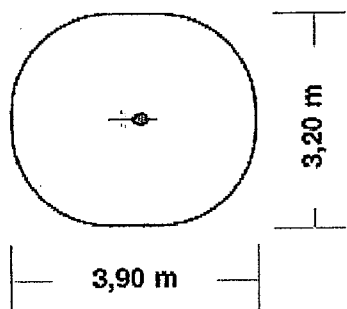

Strefa bezpieczeństwa identyczna dla wszystkich sprężynowców pojedynczych.