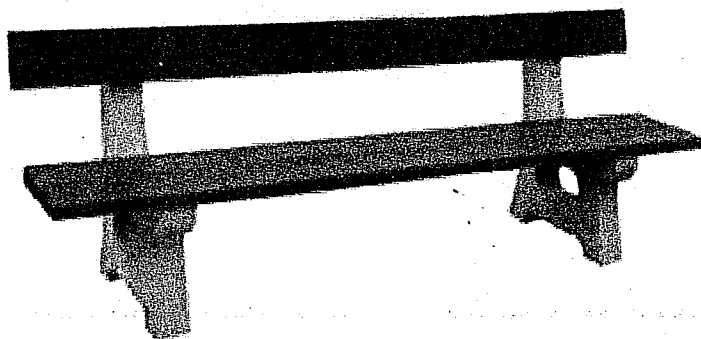

Ławki parkowe i uliczne

Ławka na nogach z szarego betonu
Wymiary: dł.200, szer.55, wys.73 cm
Deski: 3 szt. 4 x 16 cm